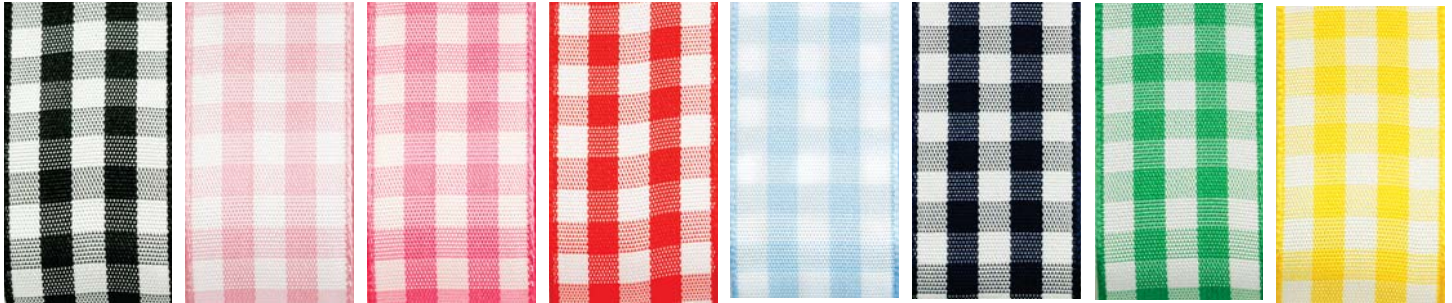

7203 Party Plaid

PATTERN	PUT-UP (yds.)	WIDTH
72030	100	1/4", 3/8", 5/8", 7/8"
7203B	25	

0030
BLACK

0117
LT. PINK

0156
HOT PINK

0250
RED

0305
LT. BLUE

0370
NAVY

0580
EMERALD

0645
DAFFODIL

9640 Country Cool

PATTERN	PUT-UP (yds.)	WIDTH
96401	10	1 1/2"
96405	50